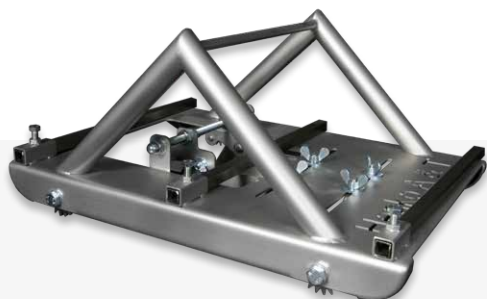

## HENKO630/631

Raclette à colle à main

Avec le Hand Glue Spreader, étaler la colle est très simple et efficace. Idéal pour les petites surfaces de gazon artificiel. Nos raclette de colle manuels ont une largeur de 18 cm et 25 cm.

## HENKO6012/6013

Glue box de rechange  
14/25 cm

Nos glue blox de rechange conviennent aux machines à colle Henko 601 et Henko 601A. Nous fournissons des boîtes de colle de 14 cm et 25 cm de largeur.

Numéro d'article	Henko 6012	Henko 6013
longueur	31 cm	31 cm
largeur	25 cm	25 cm
hauteur	25 cm	25 cm
poids	7,2 kg	7,2 kg
largeur de couture	14 cm	25 cm

### Line cutter

Le coupe-ligne en acier inoxydable est conçu pour couper des demi-cercles, des cercles et des lignes dans le gazon artificiel. Indispensable pour couper les ronds de coin, les demi-cercles de la surface de réparation et le cercle médian d'un terrain de football en gazon synthétique.