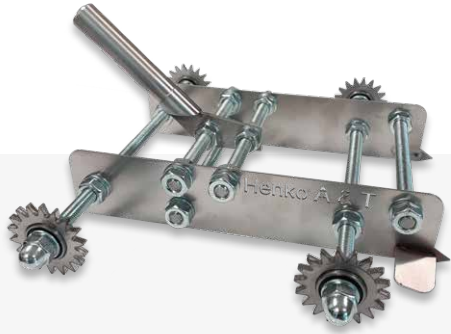

HENKO660

Line boy

Poser les lignes blanches du gazon artificiel sur un terrain de football est une tâche précise et longue. Le Henko Line Boy est réglable pour s'adapter à la bonne largeur des lignes blanches. Il vous suffit de pousser l'appareil à travers la couture du gazon artificiel et la ligne blanche tombera à l'emplacement exact.

Numéro d'article	Henko 660
longueur	27 cm
largeur	27 cm
hauteur	13 cm
poids	1,7kg