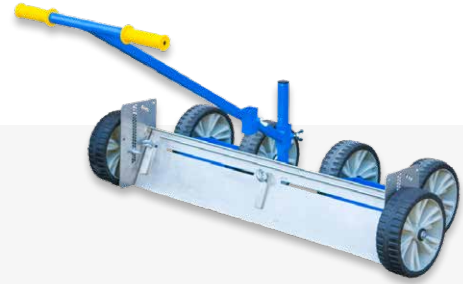

HENKO981/982/983

Niveleur de sable

Le Sand Leveler est un assistant de nivellement manuel qui peut être utilisé dans les situations où le nivellement mécanique n'est pas une option. Le plus petit modèle (Type III DV) convient à la préparation de la couche de base lors de l'installation du gazon artificiel. Il peut déplacer de grandes quantités de matériaux, permettant ainsi un nivellement grossier du site.

Numéro d'article	Henko 981	Henko 982	Henko 983
largeur de travail	70 - 120 cm	117 - 210 cm	210 - 303 cm
poids	26 kg	34 kg	52 kg