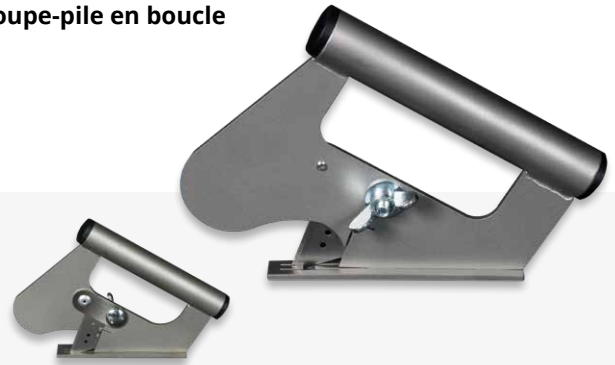

HENKO645

Couteau Delphin avec support

Équipement standard pour les installations. Le couteau Delphin est un outil efficace pour couper le gazon synthétique. Grâce au support inclus, le couteau est toujours à portée de main.

Couteaux de rechange : Lames universelles Henko 640 + couteaux à crochet Henko 640A

Numéro d'article	Henko 645
longueur	16 cm
largeur	3 cm
hauteur	4 cm
poids	100 grammes

HENKO662/663

Coupe-pile en boucle

Le Loop Pile Cutter est conçu pour couper du gazon synthétique à proximité de bordures telles que des bordures de trottoir par exemple. Nous proposons également un coupe-pile bouclé pour gaucher, numéro d'article Henko 663.

Couteaux de rechange : Henko 640 Universal Blades

Numéro d'article	Henko 662	Henko 663
longueur	19 cm	19 cm
largeur	2 cm	2 cm
hauteur	12 cm	12 cm
poids	360 grammes	360 grammes